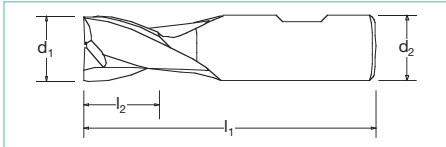

Langloch - Bohrnutenfräser mit Zylinderschaft, kurze Ausführung

Katalog - Nr.				F300 Y		F300 Y TiCN		F300 Y TiAlN		F310			
Werkstoff				HSSY-PM Co 10,5		HSSY-PM Co 10,5		HSSY-PM Co 10,5		HSSE-Co 8			
Norm				UNI		-		-		8256 A			
				UNI ISO		1641/I		1641/I		1641/I		-	
				DIN		327 D		327 D		327 D		327 H	
d1 e8	l2	l1	d2	Z	€	Z	€	Z	€	Z	€		
3	5	49	6							2	13,10		
4	7	51	6	2	16,40	2	21,73	2	23,86	2	13,10		
5	8	52	6	2	16,40	2	21,73	2	23,86	2	13,10		
6	8	52	6	2	16,40	2	21,73	2	23,86	2	13,10		
7	10	60	10	2	26,20	2	37,00	2	41,32	2	19,60		
8	11	61	10	2	25,40	2	36,20	2	40,52	2	18,00		
9	11	61	10	2	28,20	2	39,00	2	43,32	2	19,60		
10	13	63	10	2	26,90	2	37,70	2	42,02	2	18,00		
11	13	70	12	2	34,50	2	47,60	2	52,84	2	24,60		
12	16	73	12	2	33,60	2	46,70	2	51,94	2	21,30		
13	16	73	12	2	39,90	2	54,00	2	59,64	2	27,30		
14	16	73	12	2	40,90	2	55,00	2	60,64	2	25,40		
15	16	73	12							2	33,10		
16	19	79	16	2	49,10	2	67,50	2	74,86	2	30,00		
17	19	79	16							2	40,10		
18	19	79	16	2	58,10	2	77,50	2	85,26	2	36,00		
19	19	79	16							2	45,00		
20	22	88	20	2	69,00	2	91,65	2	100,71	2	40,10		
20	22	88	16*							2	40,10		
22	22	88	20	2	105,30	2	132,80	2	143,80	2	53,10		
22	22	88	25*							2	58,10		
25	26	102	25	2	118,00	2	149,50	2	162,10	2	61,70		