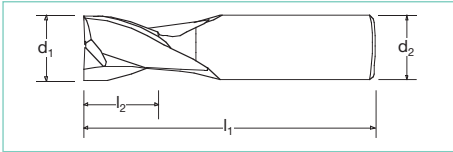

**Langloch - Bohrnutenfräser
mit Zylinderschaft,
kurze Ausführung**

Katalog - Nr.				F300		F300W		F300W TiCN	
Werkstoff				HSSE-Co 8		HSSE-Co 8		HSSE-Co 8	
Norm	UNI ISO			1641/I		1641/I		1641/I	
	DIN			327 B		327 D		327 D	
d1 e8	l2	l1	d2	Z	€	Z	€	Z	€
2	4	48	6	2	13,80	2	14,50	2	19,83
2,5	5	49	6	2	13,80	2	14,50	2	19,83
3	5	49	6	2	11,70	2	12,20	2	17,53
3,5	6	50	6	2	13,40	2	14,00	2	19,33
4	7	51	6	2	11,70	2	12,20	2	17,53
4,5	7	51	6	2	13,40	2	14,00	2	19,33
5	8	52	6	2	11,70	2	12,20	2	17,53
5,5	8	52	6	2	13,40	2	14,00	2	19,33
6	8	52	6	2	11,70	2	12,20	2	17,53
6,5	10	60	10	2	18,00	2	18,50	2	29,30
7	10	60	10	2	18,00	2	18,50	2	29,30
7,5	10	60	10	2	18,00	2	18,50	2	29,30
8	11	61	10	2	15,90	2	16,40	2	27,20
8,5	11	61	10	2	18,00	2	18,50	2	29,30
9	11	61	10	2	18,00	2	18,50	2	29,30
9,5	11	61	10	2	18,00	2	18,50	2	29,30
10	13	63	10	2	16,00	2	16,40	2	27,20
10,5	13	70	12	2	22,90	2	23,70	2	36,80
11	13	70	12	2	21,10	2	21,80	2	34,90
11,5	13	70	12	2	22,90	2	23,70	2	36,80
12	16	73	12	2	18,90	2	19,60	2	32,70
12,5	16	73	12	2	24,60	2	25,40	2	39,50
13	16	73	12	2	24,90	2	25,80	2	39,90
13,5	16	73	12	2	29,70	2	30,50	2	44,60
14	16	73	12	2	23,70	2	24,60	2	38,70
14,5	16	73	12	2	32,70	2	33,60	2	52,00
15	16	73	12	2	31,90	2	32,70	2	51,10
16	19	79	16	2	27,80	2	29,40	2	47,80
17	19	79	16	2	35,60	2	39,10	2	58,50
18	19	79	16	2	32,90	2	34,50	2	53,90
19	19	79	16	2	41,80	2	43,40	2	66,05
20	22	88	20	2	37,40	2	39,10	2	61,75
22	22	88	20	2	51,80	2	53,60	2	81,10
25	26	102	25	2	59,90	2	62,70	2	94,20
28	26	102	25			2	80,00	2	113,80
30	26	102	25			2	76,20	2	111,20
32	32	112	32			2	106,00	2	143,50